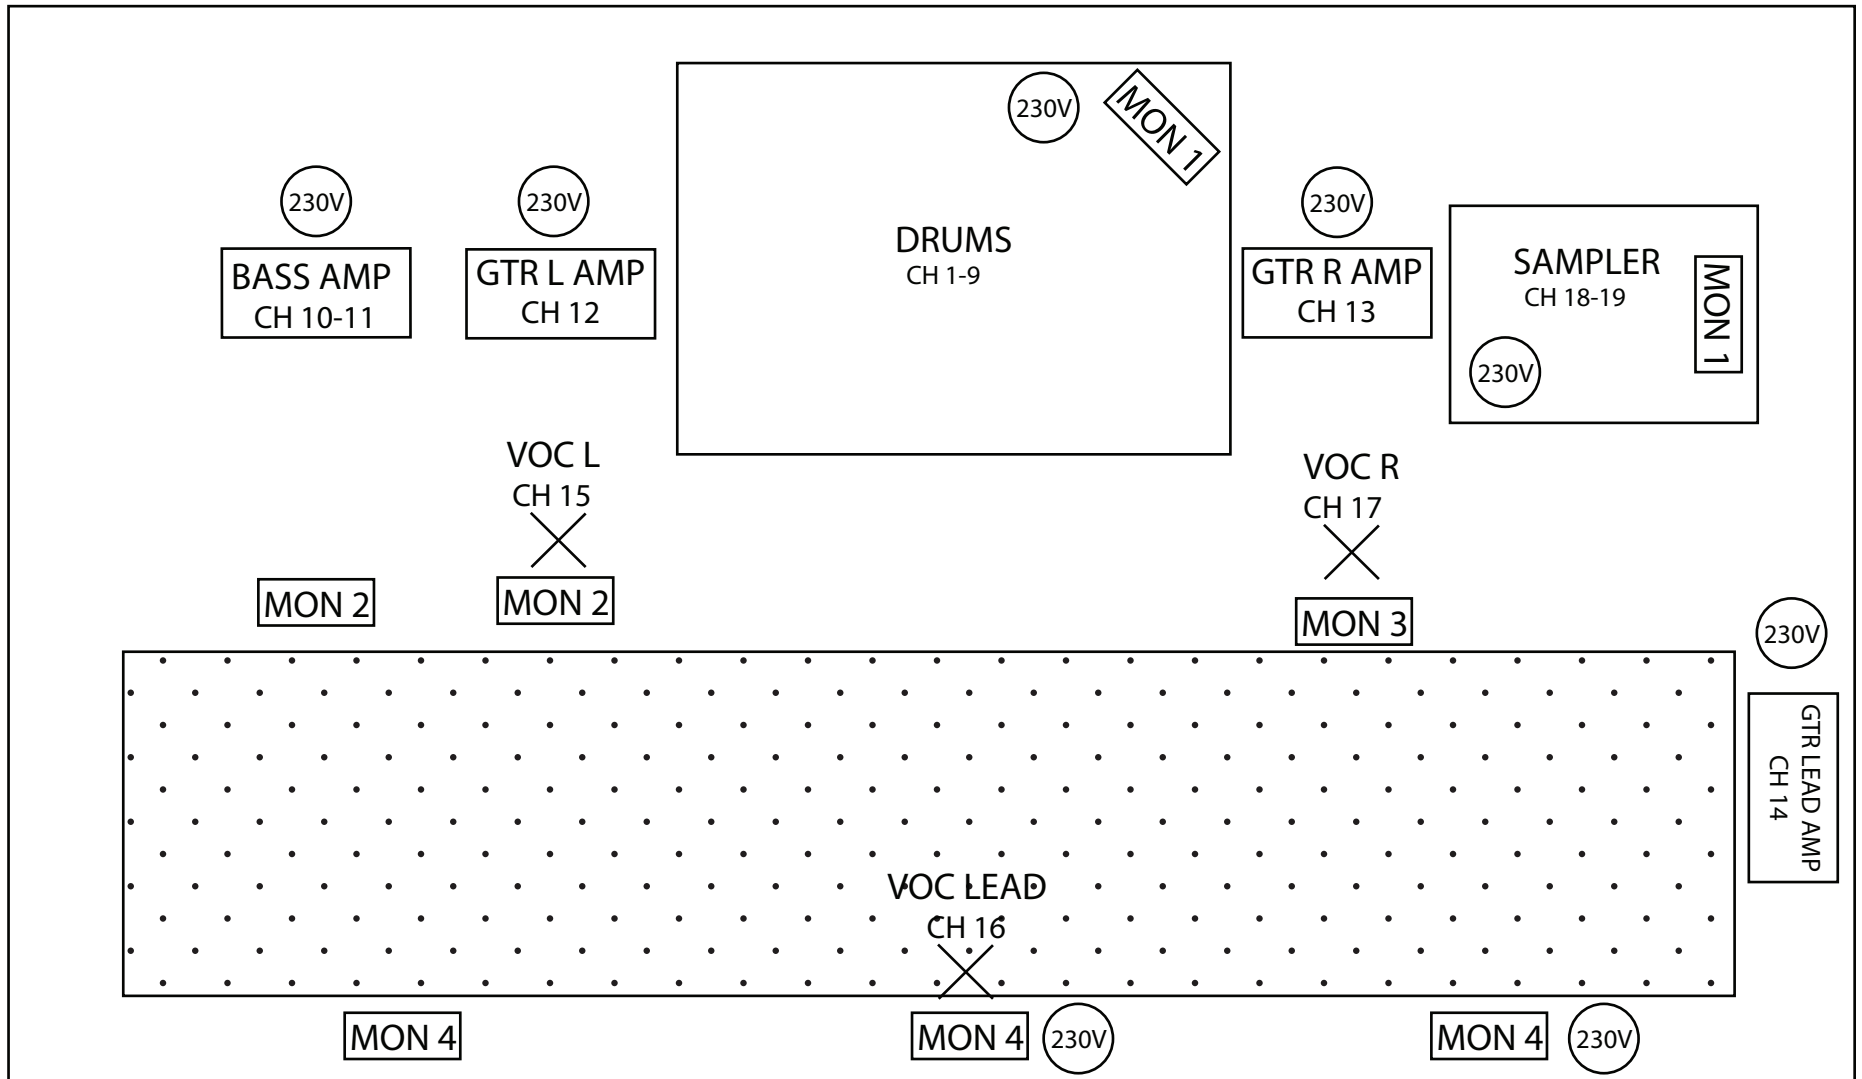

AC/JC LAVAKARTTA

* Pisterasterilla merkitylle alueelle ei saa turvallisuussyistä asettaa mitään tavaroita, ei edes johtoja. Alueen leveys on lavan näkyvä leveys ja syvyys vähintään 1,5 m.

* Etulinjaan sijoitettu vokalisti ei käytä mikrofonitelinettä ja hän tuo oman langattoman mikrofonin mukanaan.